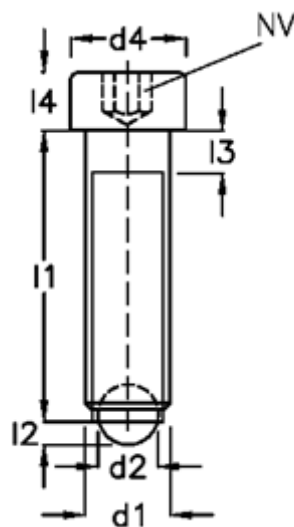

Varenummer: 209276791
Beskrivelse: E+G Kuglespændeskruer
GN 606-M12-30-AN

Mål

d1	= M12	l4 = 12
d2	= 8.0	
d3	= 7.2	
d4	= 18	
Indvendig sekskant	= 10.0	
l1	= 30	
l2	= 2.0	
l3	= 5.0	